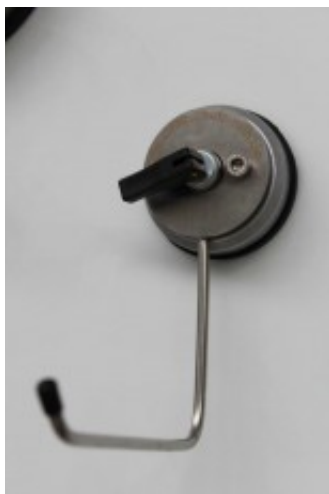

WC Rollenhalter

Marke: Roth Saughalter / Sichtschutz

Produktcode: 0030040

Verfügbar: am Lager

Gewicht: 150.00g

Maße: 0.00cm x 0.00cm x 0.00cm

Preis: 44.00€

Ohne Steuer: 36.98€

Kurzbeschreibung

Der meistbelächelte Halter, den man vermisst, wenn er fehlt.

Beschreibung

Dieser Halter hält auch auf den Oberflächen vom Porta Potti und kann z.B. auf der Seite befestigt werden.

Zweckentfremdet wird natürlich auch dieser Halter z.B. im Waschraum für Kleider, zum Verkaufstüten oder Flyer aufhängen (auf dem Messestand), Die Kaffetasse wird eingehängt zum Trocknen, usw.

Gehäuse Aluminium

Saugplatte 100% Naturgummi

Anbauteile sind aus Edelstahl

Produkt Gallery